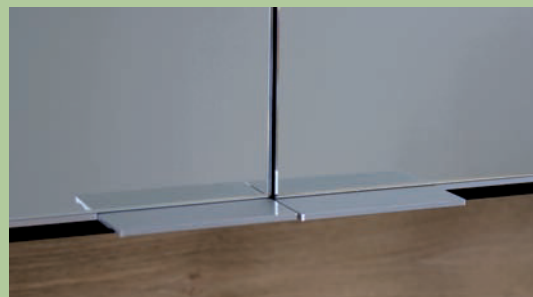

Doppelgriff Muota 60
mit Griffkerbe