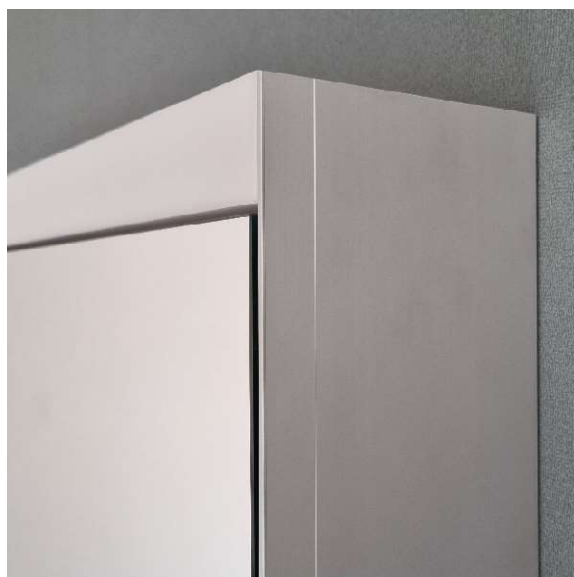

## Spiegelschrank Muota TRADE

T 41 (0)41 971 01 45  
info@muotawillisau.ch  
www.muotawillisau.ch

Modellreihe in Standardgrössen  
B600 / B900 / B1200 / B1500mm –  
H740mm / T120mm  
Wandmontage oder teilweise  
Wandeinbau mit RNG Muota

LED-Beleuchtung H40mm  
3000 / 4000 Kelvin  
LED T6 Leuchtmittel auswechselbar  
(Standardaustattung)

optional :  
LED Strip mit Konverter (bei Zwischen-  
breiten (ab 25 Stk. je Grösse)

Spiegeltüre innenliegend mit  
Scharnier auf Spiegel innen geklebt  
Grifföffnung im Boden

Steckdosen innenliegend,  
Position unten

Beleuchtung H40mm spiegelbündig

Spiegeltüre ohne Griff

LED – Leuchtmittel T6 auswechselbar (einfache Anwendung, handelsübliches Leuchtmittel), durch Mieter selbständig zu handhaben