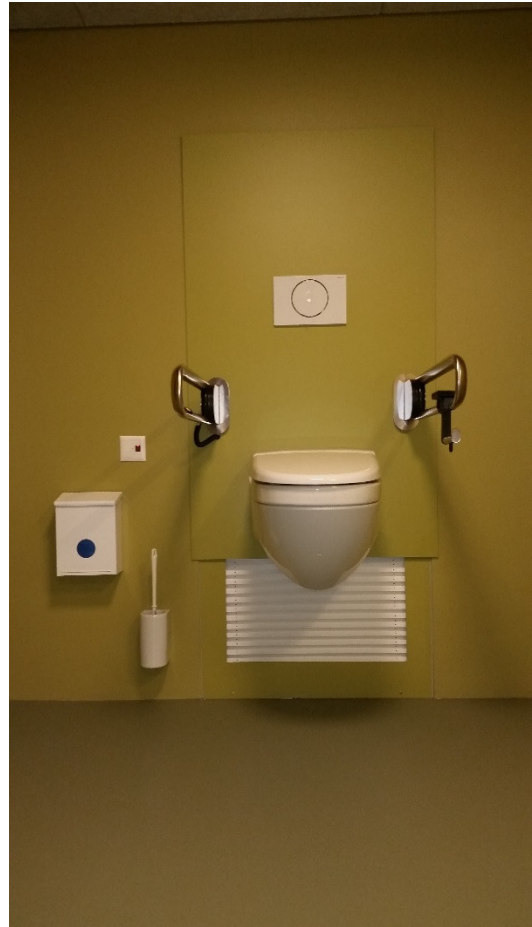

Muota Lift-WC / elektrisch höhenverstellbar bis 400mm
(OK Schüssel 400 – 800mm)

Druckknöpfe für AUF – AB

WC-Spülauslösung Funk / WC-Papierrollenhalter