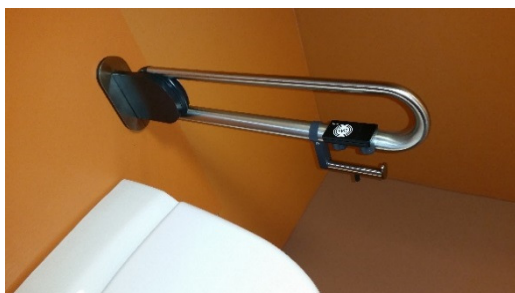

Muota Lift-WC / elektrisch höhenverstellbar bis 400mm
(OK Schüssel 400 – 800mm)

Druckknöpfe für AUF – AB

WC-Spülauslösung Funk / WC-Papierrollenhalter