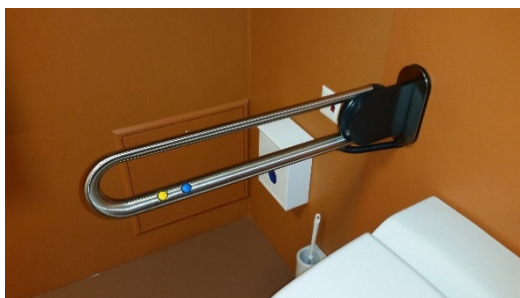

Muota Lift-WC / elektrisch höhenverstellbar bis 400mm
(OK Schüssel 400 – 800mm)

Druckknöpfe für AUF – AB

WC-Spülauslösung Funk / WC-Papierrollenhalter