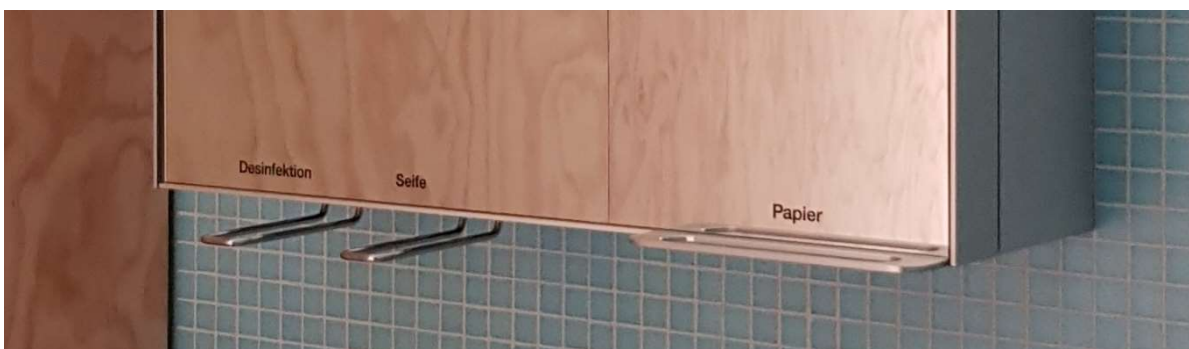

## Kippspiegelschrank mit Spendereinbauten

Beschriftung / Gravur im Spiegel für Spendereinbauten Desinfektion – Seife - Papier

Kippspiegelschrank mit 2 Kippspiegeltüren

Bild links gerade gestellt, Bild rechts gekippt

Kippspiegel mit Muota 190 mit grosser Grifföffnung

Kippspiegel links Position gerade / Kippspiegel rechts Position gekippt

Kippspiegelschrank 2-türig mit Zwischenregal

Steckdose T13-3-fach innen

Kippspiegelschrank Aluminium natur eloxiert  
mit offenem Regal Eiche massiv geölt oder lackiert

Griff Muota 190 mit grosser Grifföffnung  
Grifföffnung  
Kippspiegel gerade gestellt  
Türöffnung und Kippfunktion mit demselben Griff

Griff Muota 190 mit grosser

Kippspiegel gekippt

## Kippspiegelschrank Innenbeleuchtung LED

Kippspiegelschrank mit LED-Beleuchtung seitlich aufrecht  
in Varianten LED einseitig oder beidseitig

Kippspiegel gerade gestellt

Kippspiegel gekippt

Türöffnungsbegrenzung zu Kippspiegelschrank