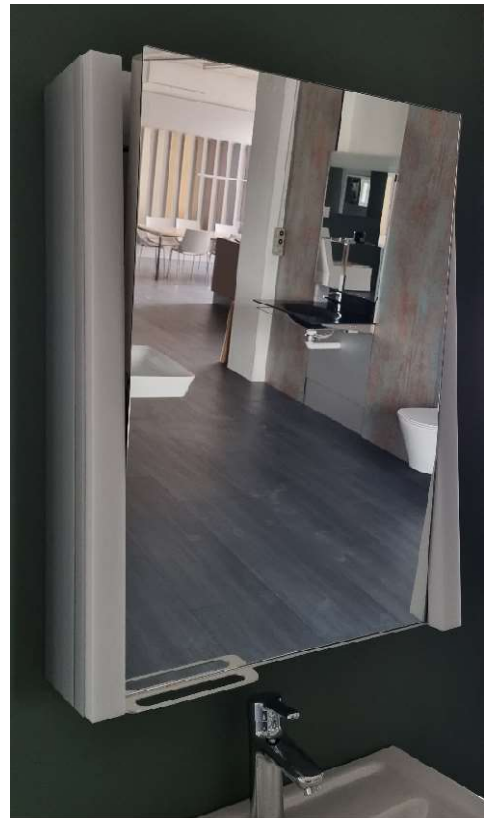

## Kippspiegelschrank mit Spendereinbauten

Beschriftung / Gravur im Spiegel für Spendereinbauten Desinfektion – Seife - Papier

Kippspiegelschrank mit 2 Kippspiegeltüren

Bild links gerade gestellt, Bild rechts gekippt

Kippspiegel mit Muota 190 mit grosser Grifföffnung

Kippspiegel links Position gerade / Kippspiegel rechts Position gekippt

Kippspiegelschrank 2-türig mit Zwischenregal

Steckdose T13-3-fach innen

Kippspiegelschrank Aluminium natur eloxiert  
mit offenem Regal Eiche massiv geölt oder lackiert

Griff Muota 190 mit grosser Grifföffnung  
Grifföffnung  
Kippspiegel gerade gestellt  
Türöffnung und Kippfunktion mit demselben Griff

Griff Muota 190 mit grosser

Kippspiegel gekippt

## Kippspiegelschrank Innenbeleuchtung LED

Kippspiegelschrank mit LED-Beleuchtung seitlich aufrecht  
in Varianten LED einseitig oder beidseitig

Kippspiegel gerade gestellt

Kippspiegel gekippt

Türöffnungsbegrenzung zu Kippspiegelschrank