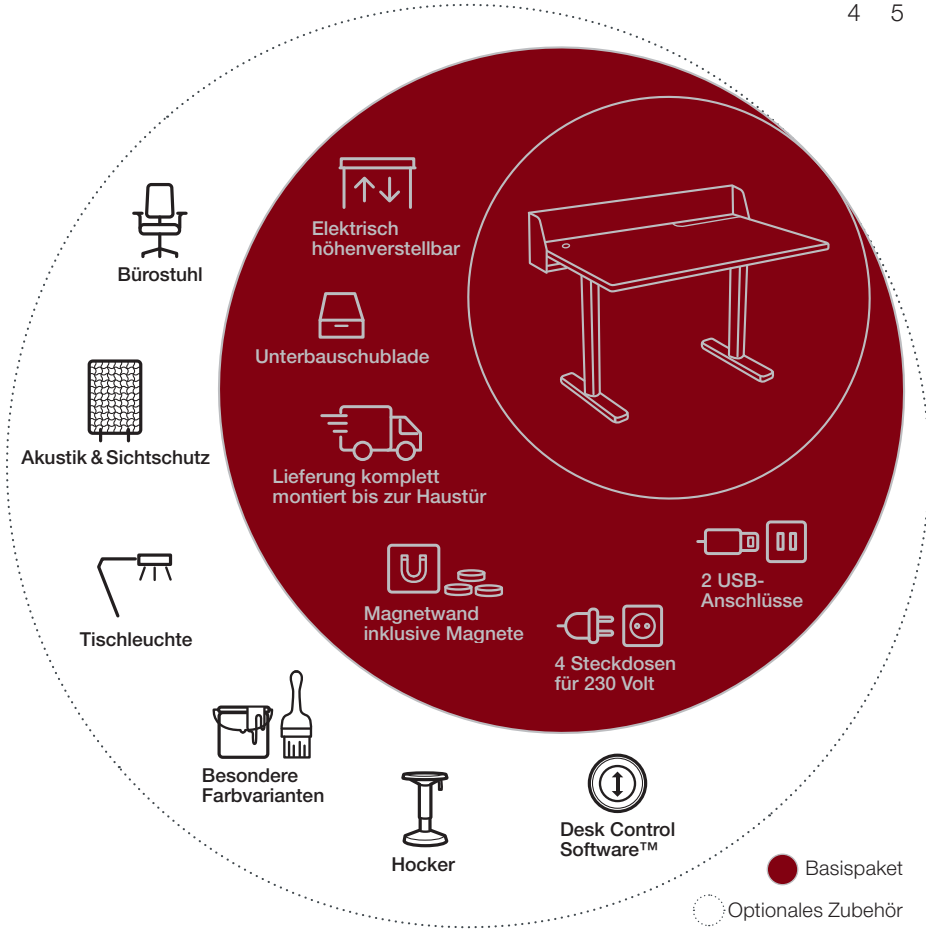

HÄFELE

HÄFELE JOBTISCH.
DIE HARMONISCHE
VERBINDUNG ZWISCHEN
HOME & OFFICE.

**JOB
TISCH**

Häfele JobTisch 1200x800.

ARBEITE KLUG, NICHT HART. MIT DEM ERGONOMISCHEN BÜROARBEITSPLATZ FÜR ZUHAUSE.

Auf einmal steht die Welt still, um sich dann in eine andere Richtung weiter zu drehen. Wie sieht die „neue Normalität“ aus? Zum Beispiel arbeiten wir Zuhause: am Küchentisch, im Arbeits- oder im Esszimmer. Vollzeit, Teilzeit, Tageweise.

Mit dem JobTisch bietet Häfele dafür eine geeignete Lösung an, die sich gestalterisch und funktional in jedes Wohnumfeld integrieren lässt und gleichzeitig die Gesundheit fördert. Weitere Informationen inklusive Förderprogramme unter: www.haefele.ch

OPTIMIERTE LÖSUNG GUT DURCHDACHT.

Das Basispaket enthält den elektrisch höhenverstellbaren Tisch mit ausreichend Stromanschlüssen, einer Unterbauschublade sowie einer Magnetwand inklusive Magneten. Der ergonomische Arbeitsplatz mit dem exklusiven Design wird komplett montiert bis zur Haustür geliefert. So lässt er sich nach dem „Plug & Play“ Prinzip kinderleicht aufstellen, anschliessen und sofort benutzen. Sorgfältig abgestimmtes und ergonomisches Zubehör erweitert das Basispaket nach Ihren Wünschen. Damit arbeiten daheim schöner und bequemer wird.

Häfele JobTisch 900x660.

HÄFELE JOBTISCH. DIE VORTEILE.

- > Integrierte Unterbauschublade bietet Stauraum für Utensilien.
- > Integrierte Steckdoseneinheit inklusive zwei USB-Anschlüssen sichert die Stromzufuhr für alle Geräte und ermöglicht einen ergonomischen Zugriff von oben.
- > Einhaltung aller gültigen Sicherheitsstandards. Der Kollisionsschutz sorgt auch für die Sicherheit der Kinder.
- > Die Tischleuchte Roxxane von Nimbus lässt sich mit einem Universaladapter auch nachträglich in die Tischplatte einfügen.
- > German Quality mit 5 Jahren Garantie.