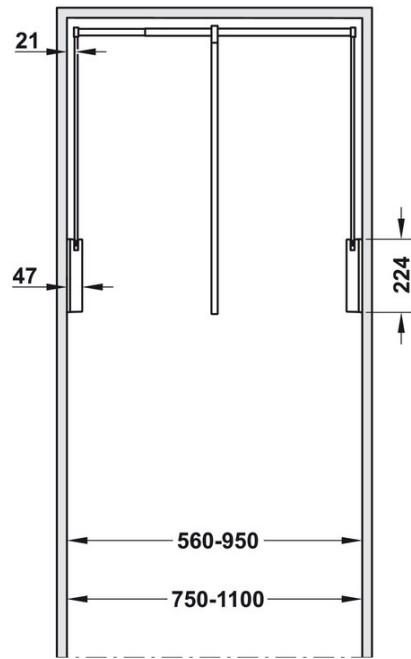

Kleiderlift manuell für Schrankeinbau

Modell 805.25.____ Bedienung manuell - Tragkraft max. 10 Kg - integrierte Dämpfung
Ausführung : weiss - braun - schwarz / Stange verchromt - weiss - braun - schwarz

Modell 805.24.961 Bedienung manuell - Tragkraft max. 18 Kg
 Ausführung : grau / Stange verchromt