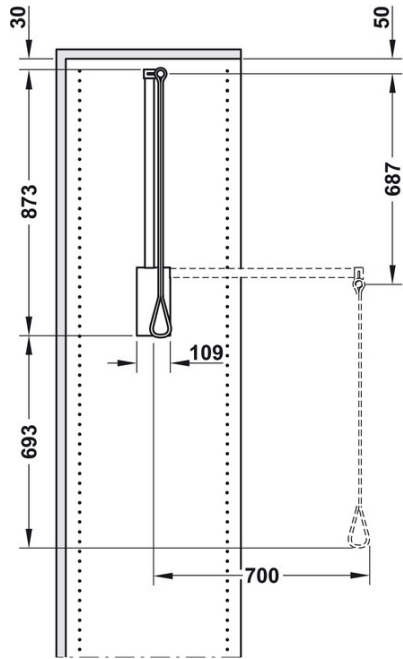

Kleiderlift manuell für Schrankeinbau

Modell 805.25.____ Bedienung manuell - Tragkraft max. 10 Kg - integrierte Dämpfung
Ausführung : weiss - braun - schwarz / Stange verchromt - weiss - braun - schwarz

Modell 805.24.961 Bedienung manuell - Tragkraft max. 18 Kg
 Ausführung : grau / Stange verchromt