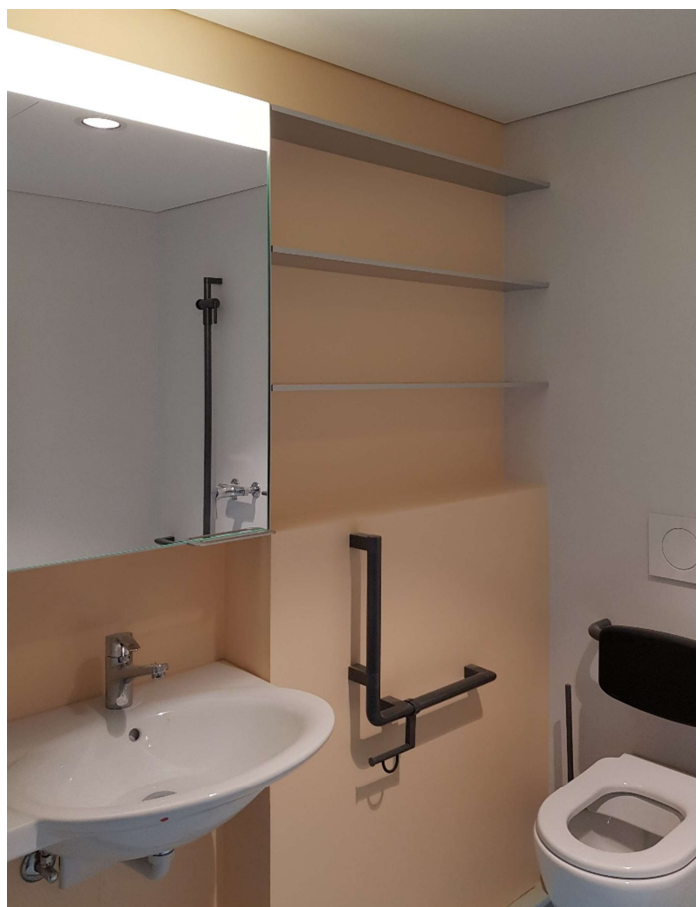

01. Dezember 2020 / ow

Muota Schrankanlagen_Konzeptlösungen / ausgeführte Beispiele

Referenzobjekt Sonnweid Wetzikon

Schrankanlage mit Schiebepiegel, Glasschieber, Holztüre

- komplette Wandanlage als Einheit eingebaut durch Muota
inkl. Wand-/Rahmenunterkonstruktion mit Installationsvorbereitung für Sanitär
inkl. Waschtisch und Wandoberfläche / -verkleidung
inkl. Haltegriffe/Stützklappgriffe Ergo diagonal-oval

Der Schiebespiegel lässt sich seitlich nach links und rechts wegschieben, so ist die Sicht in den Spiegel immer gewährleistet und trotzdem können die Innenräume der Schränke frei bedient werden.

Referenzobjekt Pflegezentrum Sarganserland Mels

Kippspiegelschrank H900mm mit seitlichem Regal und Wandablagen

Referenzobjekt Roche Rotkreuz

Waschtisch + Spiegelanlage mit absenkbaaren Spenderfächer