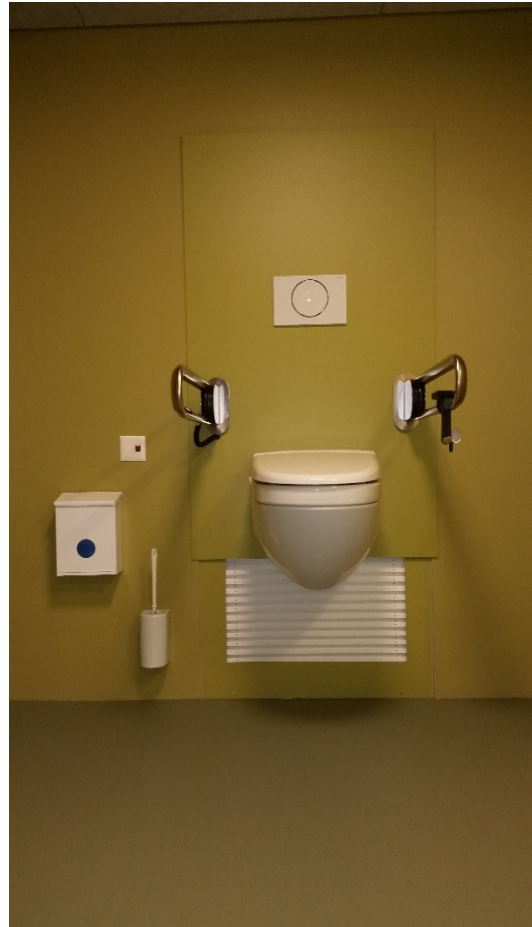

Muota Lift-WC höhenverstellbar bis
Hub 400mm = 400 – 800mm
OK WW-Schüssel

WC beliebig wählbar, z.B.
Dusch-WC / WC Tiefe 700mm

Stützklappgriffe mitlaufend

Muota Lift-WC / elektrisch höhenverstellbar bis 400mm
(OK Schüssel 400 – 800mm)

Druckknöpfe für AUF – AB

WC-Spülauslösung Funk / WC-Papierrollenhalter