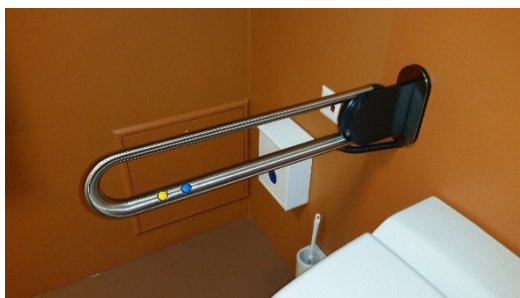

Muota Lift-WC höhenverstellbar bis
Hub 400mm = 400 – 800mm
OK WW-Schüssel

WC beliebig wählbar, z.B.
Dusch-WC / WC Tiefe 700mm

Stützklappgriffe mitlaufend

Muota Lift-WC / elektrisch höhenverstellbar bis 400mm
(OK Schüssel 400 – 800mm)

Druckknöpfe für AUF – AB

WC-Spülauslösung Funk / WC-Papierrollenhalter