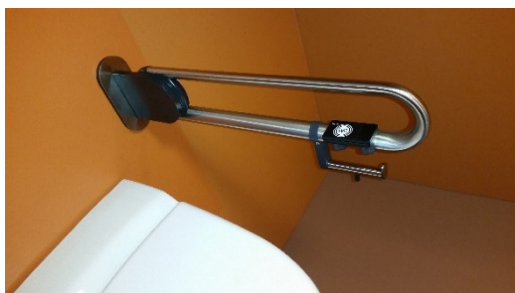

WC-Spülauslösung Funk / WC-Papierrollenhalter